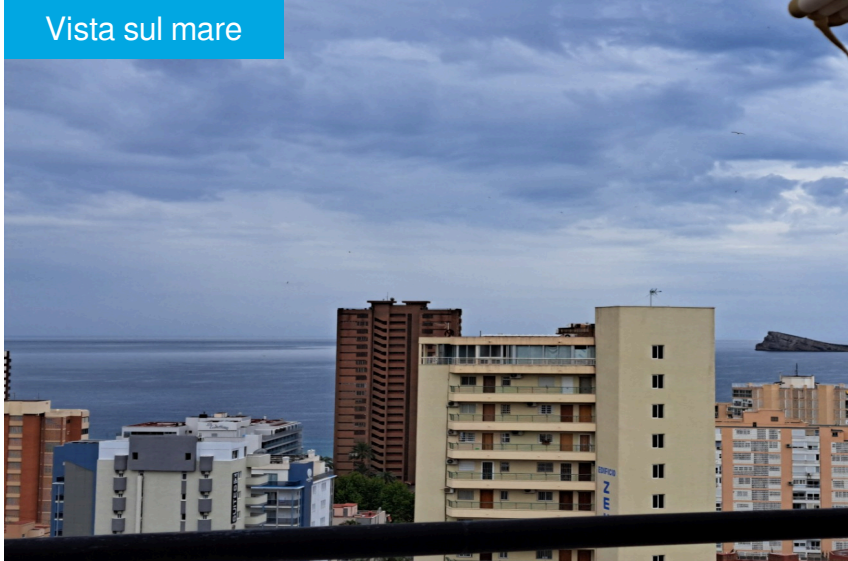

Spettacolare attico duplex migliore zona levante

Ref. DOR18-BD

Vista sul mare

 3
  2
  157 m2
 3.128 m2

Benidorm

Playa de Levante

Salón
Comedor
Cocina
Piscina
Año de Construcción

Lounge
Dining room
Kitchen
Pool
Date of construction

Wohnzimmer
Esszimmer
Küche
Schwimmbad
Baujahr

Salon
Salle à manger
Cuisine
Piscine
Année de construction

1
1
Indipendente
Comunità
1984

Descrizione

Inmopuerto Mediterráneo presenta questo spettacolare attico duplex situato in una delle migliori zone tra la spiaggia di Levante e la piazza Triangolare. Si trova a pochi passi da tutti i servizi, è composto da 3 camere da letto, 2 bagni, 1 WC, ufficio, tutto esterno, e dalla sua grande terrazza di 27 m2 si può vedere il blu mediterraneo e il Benidorm verticale. Esso è così ripartito: Piano principale: grande cucina, ampio soggiorno e sala da pranzo, servizi igienici, ufficio e terrazza con vista spettacolare Pianterreno. 3 camere da letto, di cui 2 mansardate, 2 bagni, di cui uno privato, armadi a muro e spogliatoio Ha bisogno di alcuni miglioramenti e miglioramenti ge...