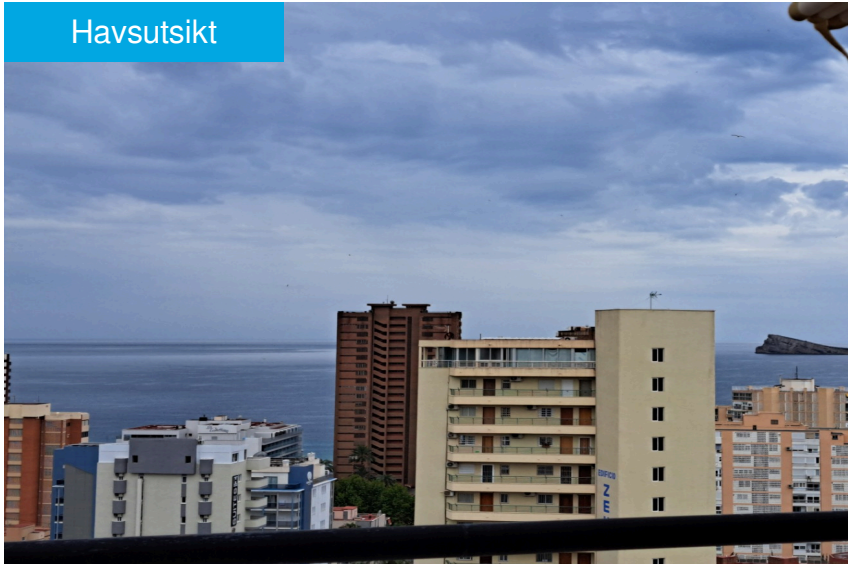

Spektakulär duplex takvåning bästa området levante Ref. DOR18-BD

Havsutsikt

 3
  2
  157 m²
 3.128 m²

Benidorm

Playa de Levante

Salón
Comedor
Cocina
Piscina
Año de Construcción

Lounge
Dining room
Kitchen
Pool
Date of construction

Wohnzimmer
Esszimmer
Küche
Schwimmbad
Baujahr

Salon
Salle à manger
Cuisine
Piscine
Année de construction

1
1
Oberoende
Gemenskap
1984

Beskrivning

Inmopuerto Mediterráneo presenterar denna spektakulära duplex takvåning belägen i ett av de bästa områdena mellan Levante-stranden och det triangulära torget. Det ligger inom gångavstånd från alla tjänster, består av 3 sovrum, 2 badrum, 1 toalett, kontor, allt exteriört, och från sin stora terrass på 27 m² kan du se Medelhavets blå och det vertikala Benidorm. Den är fördelad enligt följande: Bottenvåning: stort kök, rymligt vardagsrum och matsal, toalett, kontor och terrass med spektakulär utsikt Bottenvåning. 3 sovrum, 2 av dem vind, 2 badrum, ett av dem med eget badrum, inbyggda garderober och omklädningsrum Den behöver vissa förbättringar och allmänna förbättringar. ...