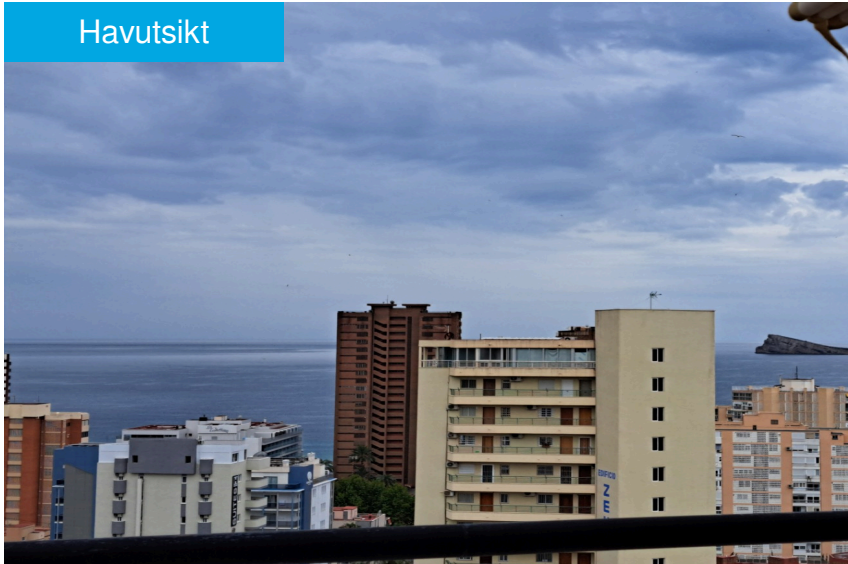

Spektakulær duplex penthouse beste området levante Ref. DOR18-BD

Havutsikt

 3
  2
  157 m²
 3.128 m²

Benidorm

Playa de Levante

Salón
Comedor
Cocina
Piscina
Año de Construcción

Lounge
Dining room
Kitchen
Pool
Date of construction

Wohnzimmer
Esszimmer
Küche
Schwimmbad
Baujahr

Salon
Salle à manger
Cuisine
Piscine
Année de construction

1
1
Uavhengig
Fellesskap
1984

Beskrivelse

Inmopuerto Mediterráneo presenterer denne spektakulære duplex penthouse ligger i et av de beste områdene mellom Levante-stranden og det trekantede torget. Det ligger innen gangavstand fra alle tjenester, består av 3 soverom, 2 bad, 1 toalett, kontor, alt eksteriør, og fra sin store terrasse på 27 m² kan du se Middelhavet blå og vertikale Benidorm. Den er fordelt som følger: Hovedetasje: stort kjøkken, romslig stue og spisestue, toalett, kontor og terrasse med spektakulær utsikt Første etasje. 3 soverom, 2 av dem loft, 2 bad, ett av dem med eget bad, garderobe og omkleddingsrom Det trenger noen forbedringer og generell forbedring; Bygningen har heiser, et felles svømmeb...